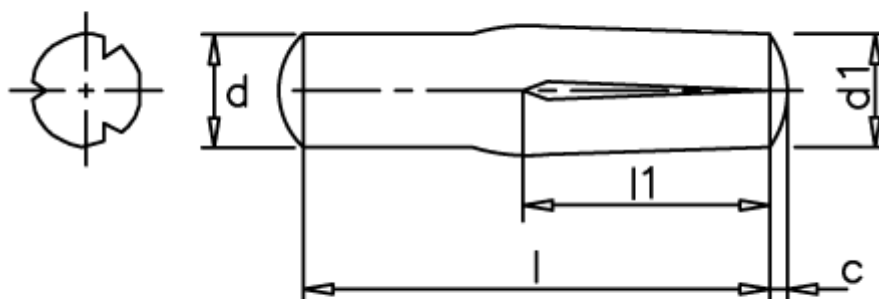

Varenummer: 08044123
Beskrivelse: KLEE Kærvstift S4 6x18
Stål

Mål

c	= 0,9
d	= 6.0
d1	= 6.25
l1	= 1/2 l
Længde	= 18